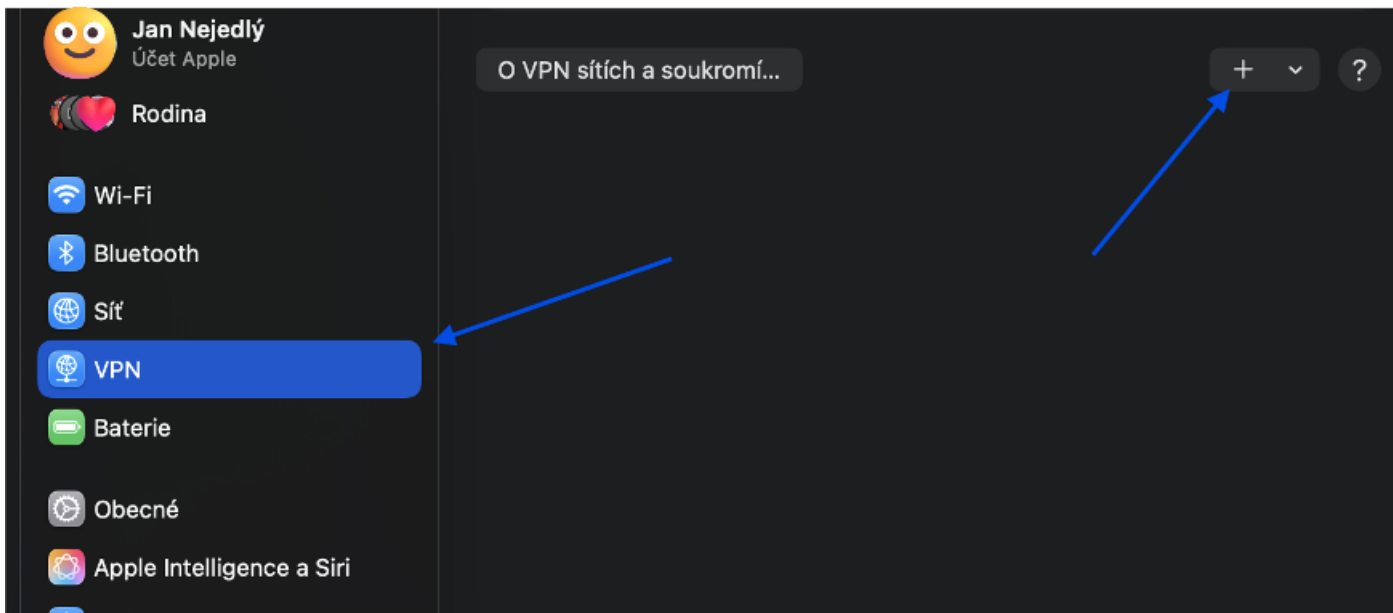

Připojení k VPN v macOS

Určeno pro: zaměstnance a studenty PA ČR

Verze: 1.0

Datum vytvoření: 10. 2. 2026

Autor: Policejní akademie ČR - OIT

Tento návod popisuje nastavení a používání VPN připojení v operačním systému macOS. VPN slouží pro bezpečné připojení do sítě PA ČR mimo pracoviště.

Postup nastavení VPN

1. Na spodní liště klikněte na ikonu **Nastavení systému**.

2. V nabídce klikněte na položku **VPN** a následně na ikonu +.

3. Zobrazí se nabídka pro výběr typu **VPN**. Vyberte možnost **L2TP přes IPsec**.

4. Do pole **Zobrazený název** vložte například:

PACR

5. Do pole **Adresa serveru** vložte:

fw.polac.cz

6. U ověření totožnosti počítače zvolte možnost **Sdílený tajný klíč** a vložte přidělený klíč.

7. Zadejte své přihlašovací údaje k **VPN**.