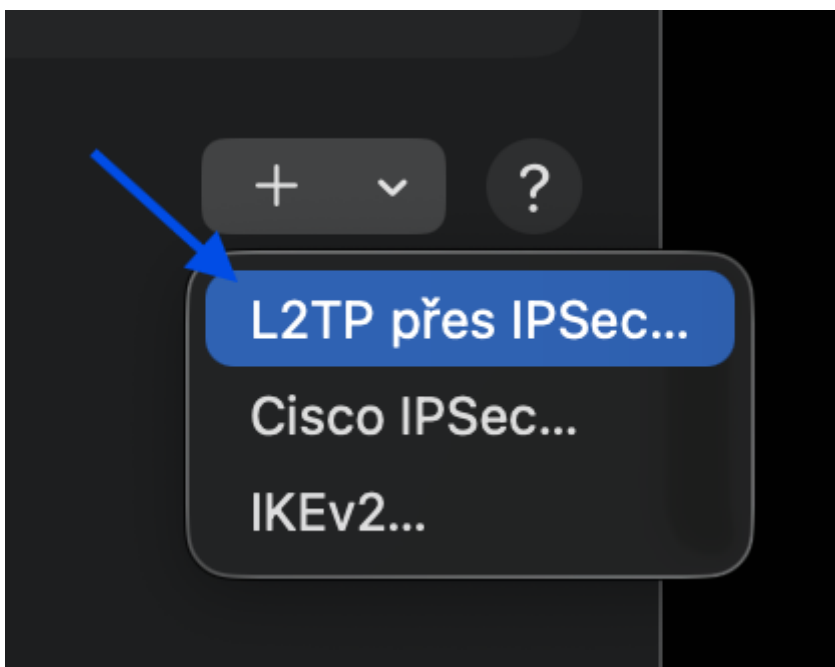

Připojení k VPN v macOS

Určeno pro: zaměstnance a studenty PA ČR

Verze: 1.0

Datum vytvoření: 10. 2. 2026

Autor: Policejní akademie ČR - OIT

Tento návod popisuje nastavení a používání VPN připojení v operačním systému macOS. VPN slouží pro bezpečné připojení do sítě PA ČR mimo pracoviště.

Postup nastavení VPN

1. Na spodní liště klikněte na ikonu **Nastavení systému**.

2. V nabídce klikněte na položku **VPN** a následně na ikonu +.

3. Zobrazí se nabídka pro výběr typu **VPN**. Vyberte možnost **L2TP přes IPsec**.

4. Do pole **Zobrazený název** vložte například:

PACR

5. Do pole **Adresa serveru** vložte:

fw.polac.cz

6. U ověření totožnosti počítače zvolte možnost **Sdílený tajný klíč** a vložte přidělený klíč.

7. Zadejte své přihlašovací údaje k **VPN**.

Pokud chcete být při každém připojení znovu dotázáni na přihlašovací údaje, neponechávejte je v nastavení uložené.

L2TP přes IPSec

Volby

TCP/IP

DNS

Proxy

Zobrazený název PACR

Konfigurace Výchozí