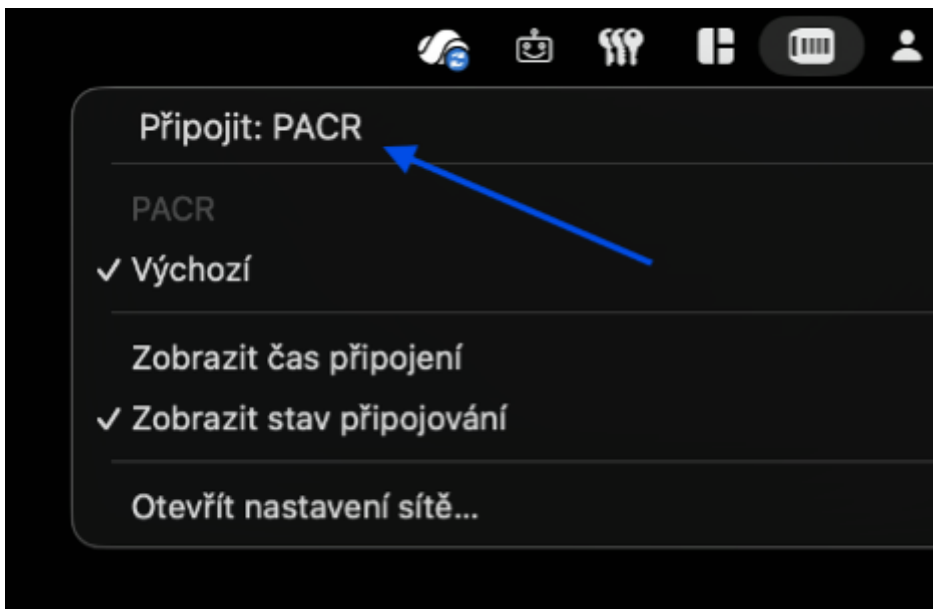

Pokud chcete být při každém připojení znovu dotázáni na přihlašovací údaje, neponechávejte je v nastavení uložené.

L2TP přes IPSec

Volby

TCP/IP

DNS

Proxy

Zobrazený název PACR

Konfigurace Výchozí

Adresa serveru fw.polac.cz

Název účtu Požadováno

Ověření totožnosti uživatele Heslo

Heslo

Ověření totožnosti počítače Sdílený tajný klíč

Sdílený tajný klíč Požadováno

Název skupiny Volitelné

Zrušit Vytvořit

8. Pro správnou funkci přejděte do části **Volby** a zapněte možnost **Posílat vše přes připojení VPN**.

9. Dále přejděte do části **Řádek nabídek**.

10. V nastavení **Řádku nabídek** klikněte na položku **VPN** a povolte její zobrazení v horní liště.

11. Ve vrchní liště klikněte na ikonu **VPN**.

12. Klikněte na možnost **Připojit: PACR**.

Odpojení od VPN provedete stejným způsobem, pouze zvolíte možnost odpojení.

Název připojení může být například PACR.