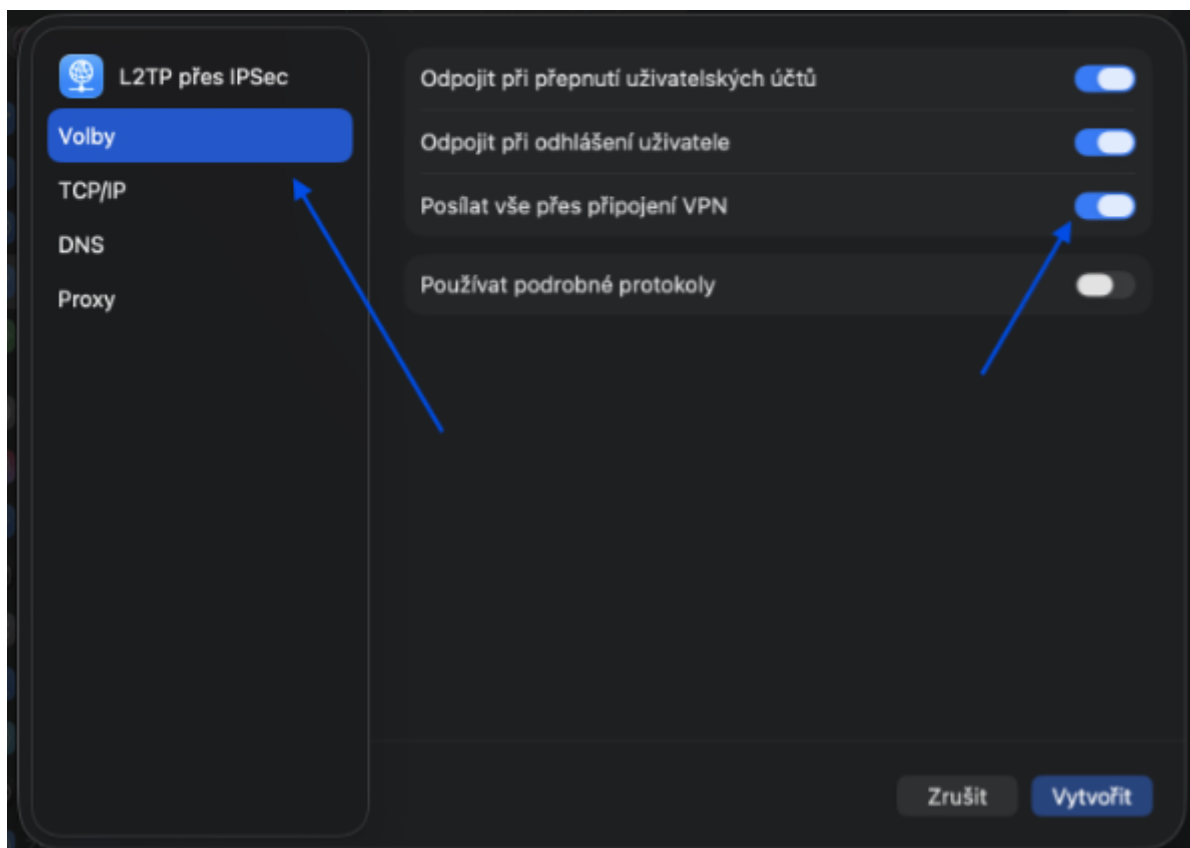

Pokud chcete být při každém připojení znovu dotázáni na přihlašovací údaje, neponechávejte je v nastavení uložené.

L2TP přes IPSec

Volby

TCP/IP

DNS

Proxy

Zobrazený název PACR

Konfigurace Výchozí

Adresa serveru fw.polac.cz

Název účtu Požadováno

Ověření totožnosti uživatele Heslo

Heslo

Ověření totožnosti počítače Sdílený tajný klíč

Sdílený tajný klíč Požadováno

Název skupiny Volitelné

Zrušit Vytvořit

8. Pro správnou funkci přejděte do části **Volby** a zapněte možnost **Posílat vše přes připojení VPN**.

9. Dále přejděte do části **Řádek nabídek**.

10. V nastavení **Řádku nabídek** klikněte na položku **VPN** a povolte její zobrazení v horní liště.

11. Ve vrchní liště klikněte na ikonu **VPN**.

12. Klikněte na možnost **Připojit: PACR**.

Odpojení od VPN provedete stejným způsobem, pouze zvolíte možnost odpojení.

Název připojení může být například PACR.